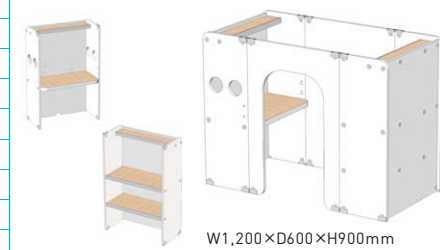

OPTION PARTS

HG-KP501

HG-KP503

W1,200×D600×H900mm

プレキッズボックスベンチ

本を読んだり、寝転んだり、くつろいだりするのに
快適な空間です。またカームダウンにもおすすめです。

HG-KS505 WHPK

HG-KS506 WHBL