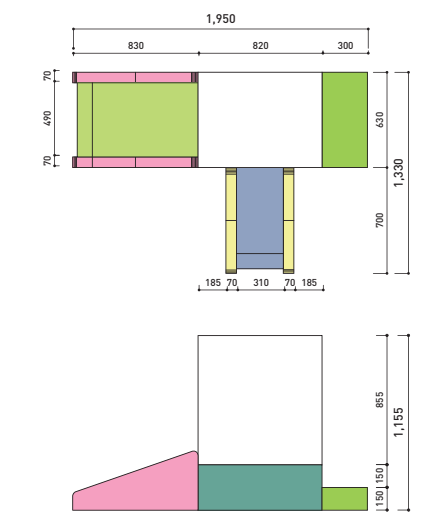

タワーアーチトンネルシリーズ

□設置例 W2,250×D2,000×H1,700mm

HG-TW100+HG-KP101+
HG-SD103+HG-SD104+HG-SC108
すべり台・ステップ・ソウ・キリンパネルの
組み合わせは選べます。

□設置サイズ(mm)

アーチトンネルすべり台

□設置例 W1,950×D1,330×H1,155mm

HG-AC200

□設置サイズ(mm)

コンパクトタワーアーチトンネルモデル

□設置例 W700×D1,150×H1,500mm

HG-TW600+HG-SD104
すべり台のカラーは選べます。

□設置サイズ(mm)

□すべり台カラー
(座面 NS-R41)

HG-SD103	NS-K02	●
HG-SD104	NS-R44	●
HG-SD115	NS-R46	●
HG-SD116	NS-R48	●

なかよしすべり台

□設置例 W1,560×D1,450×H600mm