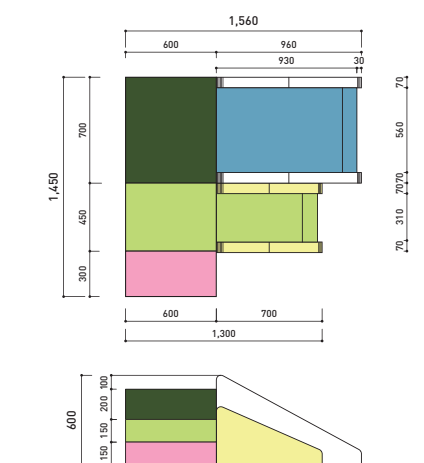

□設置例 W1,560×D1,450×H600mm

HG-SD300

□設置サイズ(mm)