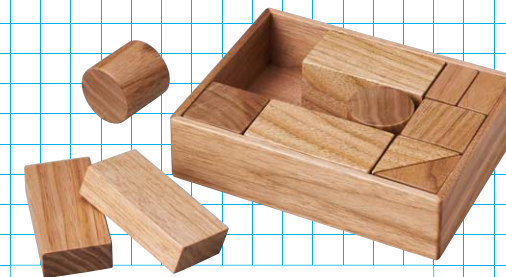

HG-TY800
W330×D345×H380 SH:185mm
縦置きにすればテーブルに。
Haguチェアと組み合わせて
遊び・学びのコーナーに。

ゆらゆらHaguチェア

HG-TY801
W330×D625×H450 SH:200mm
丸みのあるやさしいフォルムで
お子さまにやさしい設計です。

JAPAN QUALITY

製材から加工完成まで
「一人一品」の工程で
仕上げています。

つむぎシリーズ

自由な発想で
指先を動かす楽しみが身につきます。

Hagu巾着袋付き

※HG-TY805を除く

じゅんばんをまもる

HG-TY802

三角にあったピースを順番をまもり入
れないと作れない。順番を守る必要が
あることがわかる。

つなげる

HG-TY803

つなげて、曲がったり、分かれたり。
モノの広がりが見える。

みわける

HG-TY804

一対になっているものを、見分けて合
わせる。モノを区別することができる。

あそぶ・しまう

HG-TY805

いろいろなピースを並べたり、積み上
げたりして自由に遊び、終わったらき
ちんちんしまう習慣を身につける。

ひとつずつおく

HG-TY806