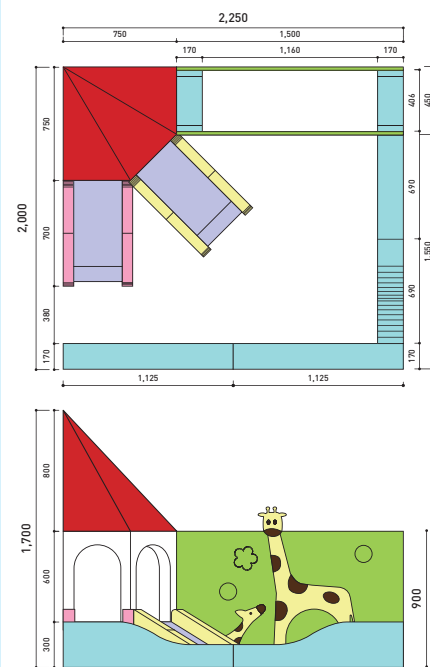

タワーアーチトンネルシリーズ

□設置例 W2,250×D2,000×H1,700mm

HG-TW100+HG-KP101+
HG-SD103+HG-SD104+HG-SC108
すべり台・ステップ・ソウ・キリンパネルの
組み合わせは選べます。

□設置サイズ(mm)

アーチトンネルすべり台

□設置例 W1,950×D1,330×H1,155mm

HG-AC200

□設置サイズ(mm)

コンパクトタワーアーチトンネルモデル

□設置例 W700×D1,150×H1,500mm

HG-TW600+HG-SD104
すべり台のカラーは選べます。

□設置サイズ(mm)

□すべり台カラー
(座面 NS-R41)

HG-SD103	NS-K02	●
HG-SD104	NS-R44	●
HG-SD115	NS-R46	●
HG-SD116	NS-R48	●

なかよしすべり台

□設置例 W1,560×D1,450×H600mm