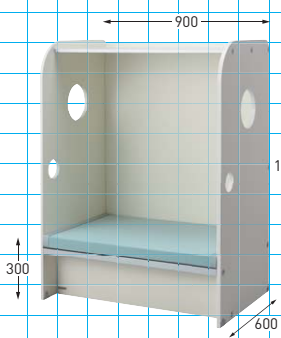

OPTION PARTS

HG-KP501

HG-KP503

W1,200×D600×H900mm

プレキッズボックスベンチ

本を読んだり、寝転んだり、くつろいだりするのに
快適な空間です。またカームダウンにもおすすめです。

HG-KS505 WHPK

HG-KS506 WHBL