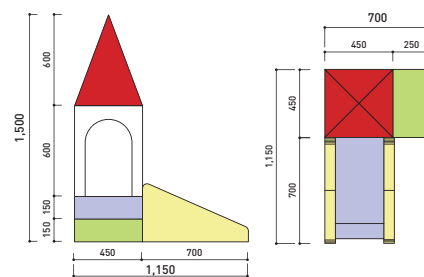

タワーアーチトンネルシリーズ

□設置例 W2,250×D2,000×H1,700mm

HG-TW100+HG-KP101+
HG-SD103+HG-SD104+HG-SC108
すべり台・ステップ・ソウ・キリンパネルの
組み合わせは選べます。

□設置サイズ(mm)

アーチトンネルすべり台

□設置例 W1,950×D1,330×H1,155mm

HG-AC200

□設置サイズ(mm)

コンパクトタワーアーチトンネルモデル

□設置例 W700×D1,150×H1,500mm

HG-TW600+HG-SD104
すべり台のカラーは選べます。

□設置サイズ(mm)

□すべり台カラー
(座面 NS-R41)

HG-SD103	NS-K02	●
HG-SD104	NS-R44	●
HG-SD115	NS-R46	●
HG-SD116	NS-R48	●

なかよしすべり台

□設置例 W1,560×D1,450×H600mm